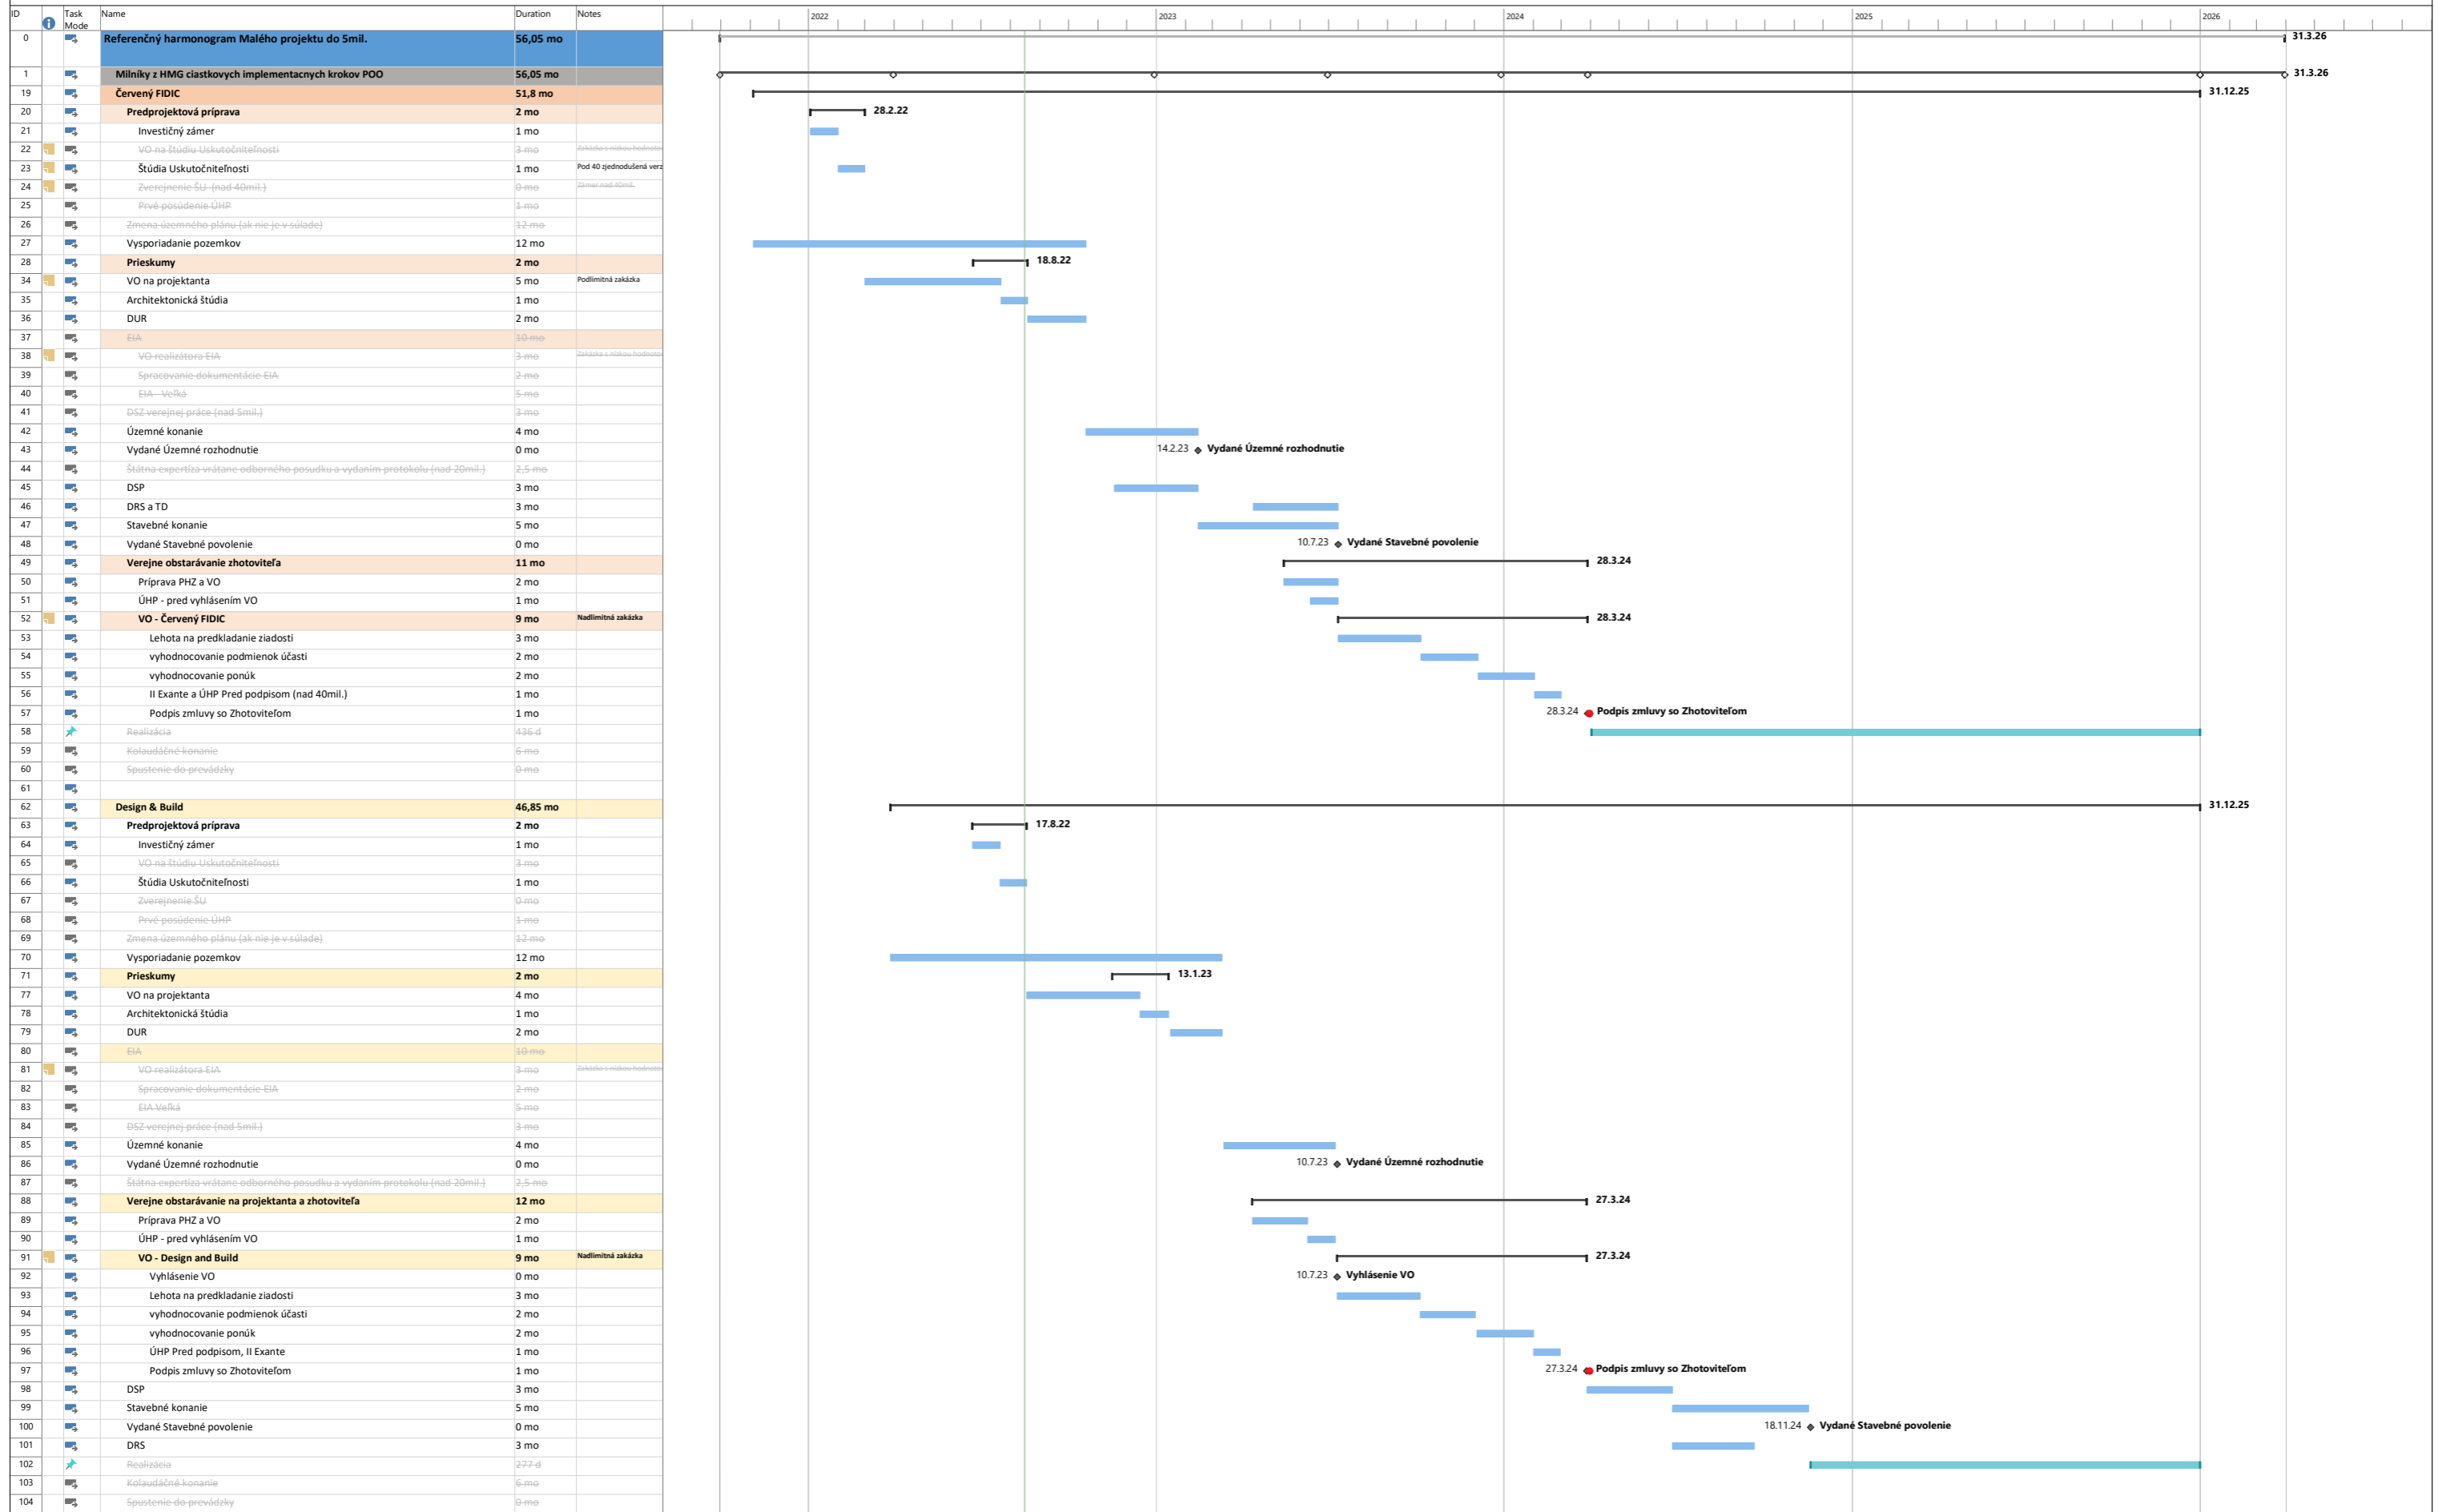

**Referenčný harmonogram Malého projektu do Smil.  
Gantt Chart  
(Pomôcka pre hodnotiteľa)**

Legenda Úloha Medzník Súhrn RFF Milestones